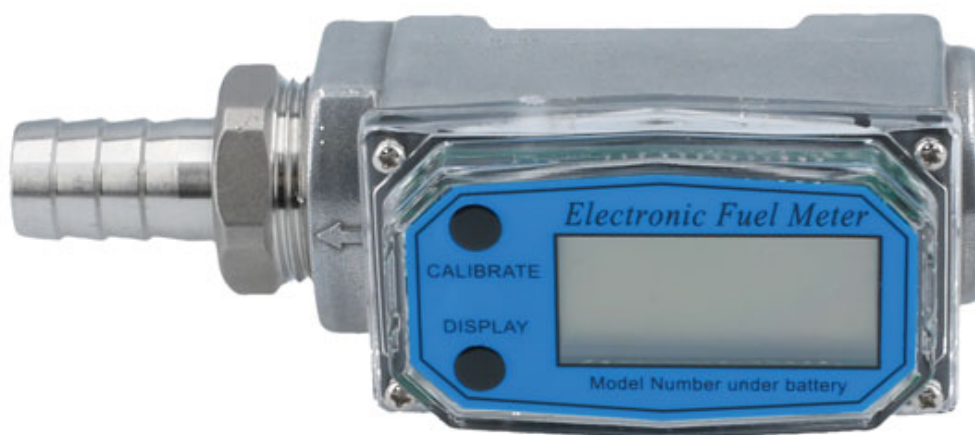

## Débitmètre numérique

Débitmètre numérique en ligne conçu pour mesurer le débit ou le taux de transfert de fluides tels que l'AdBlue®, le diesel, le méthanol, l'huile, l'essence et l'eau. Doté d'un boîtier robuste en aluminium, d'un écran LCD facile à lire et d'une carte électronique étanche, ainsi que d'une entrée et de sorties filetés femelles 1" BSP, il convient à de nombreuses conditions et applications différentes.

### Additional Information

- Peut être utilisé avec du diesel, de l'huile, de l'essence, du méthanol, de l'eau ou de l'AdBlue®.
- Débit minimal : 10 l/min. Débit maximal : 100 l/min. Précision : +/- 1 %.
- Taille de filetage : 1" BSP (femelle).
- En aluminium.
- Alimenté par 2 piles AAA (non incluses).